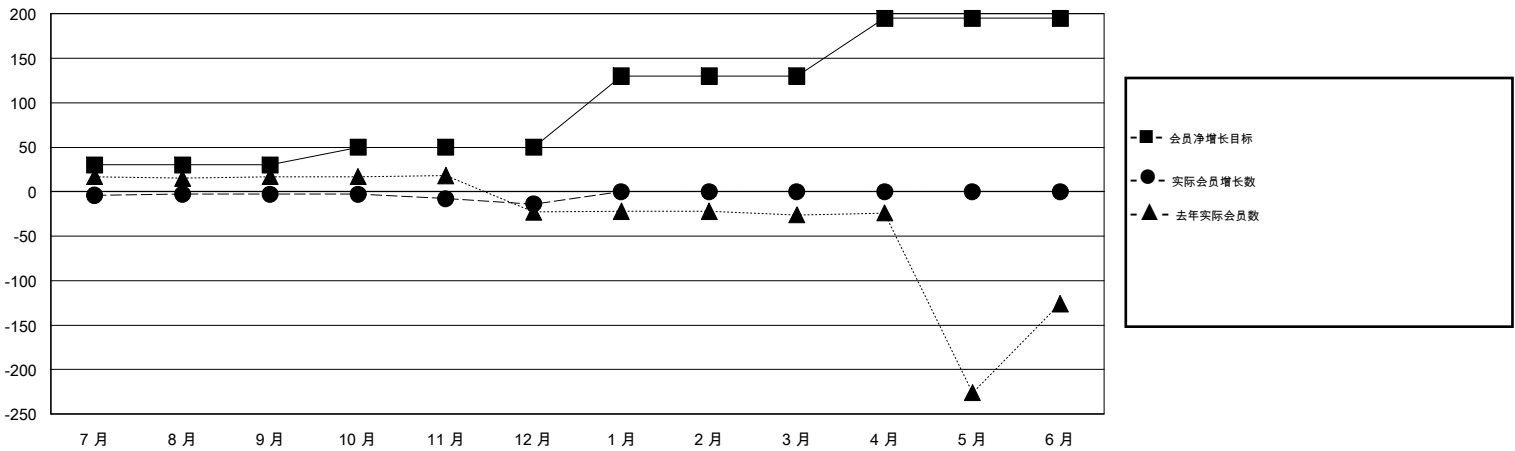

# MONTHLY MEMBERSHIP PROGRESS REPORT

District 390

Results as of: 12/31/2019

GMT:

地点 CHINA

GMT宪章区

分会			
成果 2019-2020			
季	新分会目标	新会	会员流失的分会
7月/8月/9月	1	0	0
10月/11月/12月	1	0	0
1月/2月/3月	2	0	0
4月/5月/6月	2	0	0

位会员@每位须缴			
成果 2019-2020			
季	会员净增长目标	实际会员增长数	实际退会会员 (包括转会)
7月/8月/9月	30	14	8
10月/11月/12月	20	16	21
1月/2月/3月	80	0	0
4月/5月/6月	65	0	0

目标与实际新会累积

目标和实际会员累积

已取消的分会: 0	9 CLUBS OF 60 增添1位或以上的新会员	性别分布 男 1,031 (57.21%) 女 771 (42.79%)
放弃的会员 过世 0 分会已取消 0 其他 29 总计 29	<a href="#">点击这里取得累计会员数据</a>	总计家庭单位会员数 189 支付减半会费的家庭会员 98