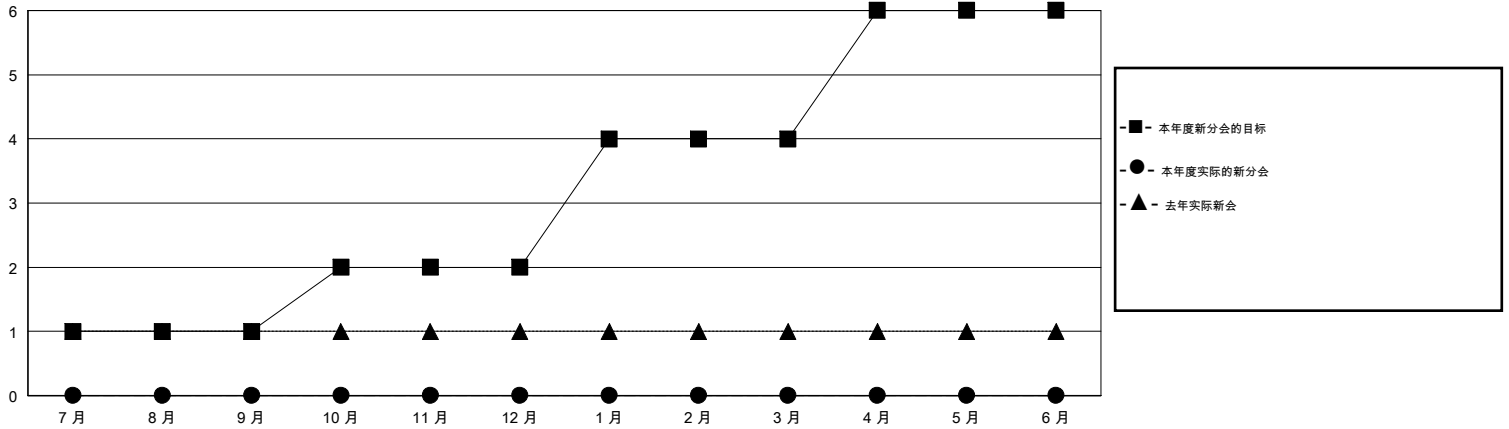

# MONTHLY MEMBERSHIP PROGRESS REPORT

District 390

Results as of: 12/31/2019

GMT:

地点 CHINA

GMT宪章区

分会			
成果 2019-2020			
季	新分会目标	新会	会员流失的分会
7月/8月/9月	1	0	0
10月/11月/12月	1	0	0
1月/2月/3月	2	0	0
4月/5月/6月	2	0	0

位会员@每位须缴			
成果 2019-2020			
季	会员净增长目标	实际会员增长数	实际退会会员 (包括转会)
7月/8月/9月	30	14	8
10月/11月/12月	20	16	21
1月/2月/3月	80	0	0
4月/5月/6月	65	0	0

目标与实际新会累积

目标和实际会员累积

已取消的分会: 0	9 CLUBS OF 60 增添1位或以上的新会员	性别分布 男 1,031 (57.21%) 女 771 (42.79%)
放弃的会员 过世 0 分会已取消 0 其他 29 总计 29	<a href="#">点击这里取得累计会员数据</a>	总计家庭单位会员数 189 支付减半会费的家庭会员 98